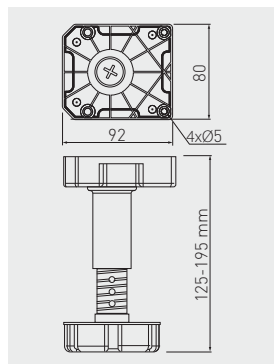

Rektifikační nožka MLA-95
 Rektifikačná nôžka MLA-95
 Állítható bútorláb MLA-95
 Picior reglabil MLA-95

	 H mm	 kg t			
NM-MLA-95-145	95 – 145	450	černá / čierna / fekete / negro	plast / plast / műanyag / plastic	100

Rektifikační nožka MLA-125
 Rektifikačná nôžka MLA-125
 Állítható bútorláb MLA-125
 Picior reglabil MLA-125

	 H mm	 kg t			
NM-MLA-125-195	125 – 195	450	černá / čierna / fekete / negro	plast / plast / műanyag / plastic	50