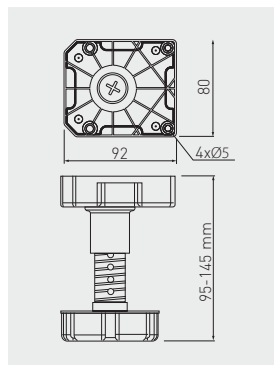

Rektifikační nožka MLA-95
 Rektifikačná nôžka MLA-95
 Állítható bútorláb MLA-95
 Picior reglabil MLA-95

	 H mm	 kg t			
NM-MLA-95-145	95 – 145	450	černá / čierna / fekete / negro	plast / plast / műanyag / plastic	100

Rektifikační nožka MLA-125
 Rektifikačná nôžka MLA-125
 Állítható bútorláb MLA-125
 Picior reglabil MLA-125

	 H mm	 kg t			
NM-MLA-125-195	125 – 195	450	černá / čierna / fekete / negro	plast / plast / műanyag / plastic	50