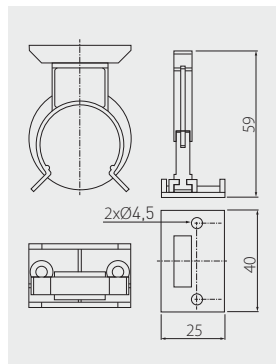

Příchytka soklu pro nožky MLA  
 Klip pre nôžky MLA  
 Bútorláb clip MLA lábakhöz  
 Clema pentru picioare MLA

NM-MLA-KL

černá / čierna / fekete / negru

plast / plast / műanyag / plastic

100