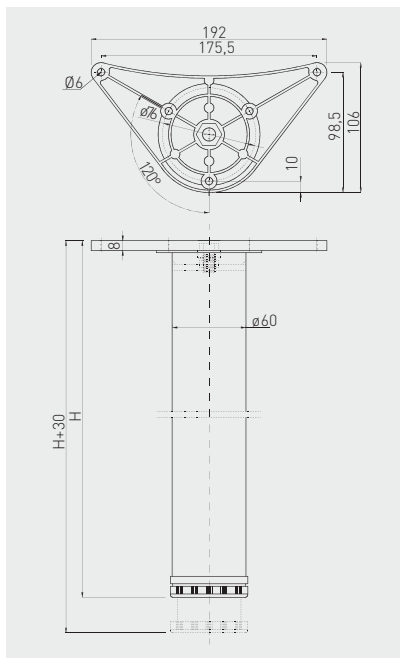

Nastavitelná noha A6  
 Stolová noha A6  
 Állítható asztalláb A6  
 Píciór reglabíl A6

NM-A60710-01	710 + 30	chrom / chróm / króm / crom	ZnAl, ocel ZnAl, ocel ZnAl, acél- ZnAl, oţel	4
NM-A60710-02		satén / satén / szatén / satin		
NM-A60710-05		hliník / hliník / alumínium / aluminiu		
NM-A60710-06*		kartáčovaná ocel / kartáčovaná ocel / szálcsiszolt acél / oţel periat		
NM-A60710-10N*		bílá / biela / fehér / alb		
NM-A60710-20		černá / čierna / fekete / negru		
NM-A60710-80N	stříbrný / strieborná / ezüst / argint			
NM-A60820-01	820 + 30	chrom / chróm / króm / crom		
NM-A60820-02		satén / satén / szatén / satin		
NM-A60820-05		hliník / hliník / alumínium / aluminiu		
NM-A60820-06*		kartáčovaná ocel / kartáčovaná ocel / szálcsiszolt acél / oţel periat		
NM-A60820-10N*		bílá / biela / fehér / alb		
NM-A60820-20*		černá / čierna / fekete / negru		
NM-A60820-80N*	stříbrný / strieborná / ezüst / argint			
NM-A60870-01*	870 + 30	chrom / chróm / króm / crom		
NM-A60870-02*		satén / satén / szatén / satin		
NM-A60870-05*		hliník / hliník / alumínium / aluminiu		
NM-A60870-06*		kartáčovaná ocel / kartáčovaná ocel / szálcsiszolt acél / oţel periat		
NM-A60870-10N*		bílá / biela / fehér / alb		
NM-A60870-20*		černá / čierna / fekete / negru		
NM-A60870-80N*	stříbrný / strieborná / ezüst / argint			
NM-A61100-01	1100 + 30	chrom / chróm / króm / crom		
NM-A61100-02		satén / satén / szatén / satin		
NM-A61100-05		hliník / hliník / alumínium / aluminiu		
NM-A61100-06		kartáčovaná ocel / kartáčovaná ocel / szálcsiszolt acél / oţel periat		
NM-A61100-10N*		bílá / biela / fehér / alb		
NM-A61100-20*		černá / čierna / fekete / negru		