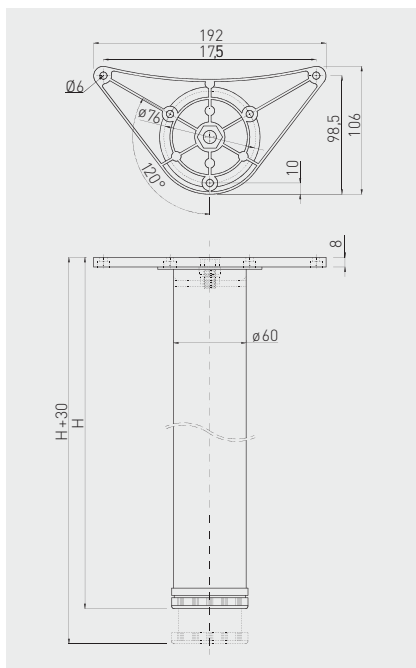

Stolová noha G6  
 Stolová noha G6  
 Állítható asztalláb G6  
 Picioir reglabil G6

		 H mm			
NM-G60710-01N	710 + 30		chrom / chróm / króm / crom		
NM-G60710-02N			satén / satén / szatén / satin		
NM-G60710-05N			hliník / hliník / alumínium / aluminiu		
NM-G60710-06N			kartáçovaná ocel / kartáçovaná ocel / szálcsiszolt acél / oțel periat		
NM-G60710-10N*			bílá / biela / fehéř / alb		
NM-G60710-20N			černá / čierna / fekete / negru		
NM-G60710-80N		stříbrný / stříborná / ezüst / argint			
NM-G60820-01N	820 + 30		chrom / chróm / króm / crom		
NM-G60820-05N			hliník / hliník / alumínium / aluminiu		
NM-G60820-06N			kartáçovaná ocel / kartáçovaná ocel / szálcsiszolt acél / oțel periat		
NM-G60820-10N*			bílá / biela / fehéř / alb		
NM-G60820-20N			černá / čierna / fekete / negru		
NM-G61100-01N	1100 + 30		chrom / chróm / króm / crom		
NM-G61100-20N			černá / čierna / fekete / negru		