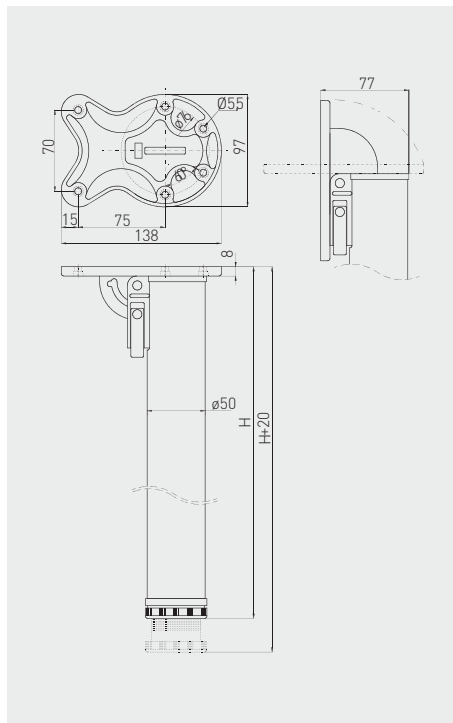

Noha F-50 skládací
 Stolová noha F-50, skladacia
 Összecsukható asztalláb F-50
 Picioarul pliabil F-50

		 H mm			
NM-F50710-01		710 + 20	chrom / chróm / króm / crom	ZnAl, ocel, ABS ZnAl, ocel, ABS ZnAl, acél-, ABS ZnAl, oțel, ABS	8
NM-F50710-06	kartáčovaná ocel / kartáčovaná ocel / szálcsiszolt acél / oțel periat				
NM-F50710-10	bílá / biela / fehé / alb				
NM-F50710-20	černá / čierna / fekete / negru				
NM-F50870-01		870 + 20	chrom / chróm / króm / crom		
NM-F50870-06	kartáčovaná ocel / kartáčovaná ocel / szálcsiszolt acél / oțel periat				
NM-F50870-10*	bílá / biela / fehé / alb				
NM-F50870-20	černá / čierna / fekete / negru				