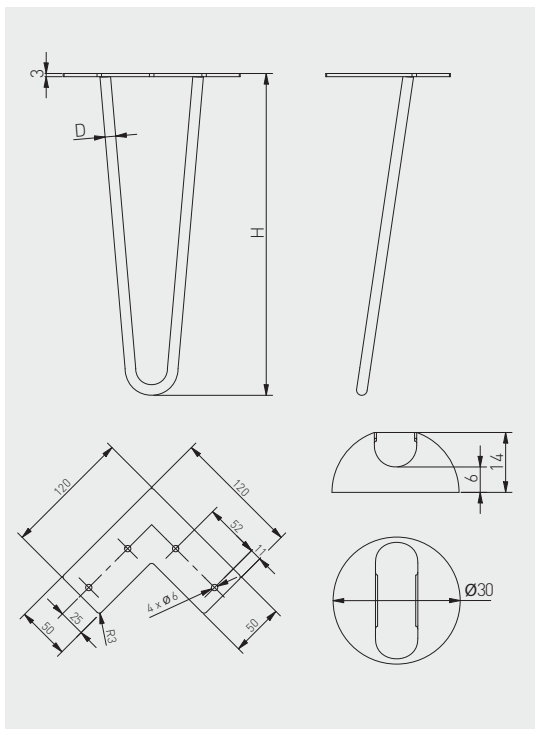

ARTO noha – hairpin
 ARTO Stolová noha - 2 ramena
 ARTO asztalláb
 PICIOR ARTO - AC DE PĂR

NEW

	 H mm	 ØD (mm)			
NM-ARTO-10-2R304-20M	304	ø10	černá matná čierna matná fekete matt negru mat		4
NM-ARTO-10-2R406-20M	406				
NM-ARTO-10-2R711-20M	711				
NM-ARTO-12-2R304-20M	304	ø12			
NM-ARTO-12-2R406-20M	406				
NM-ARTO-12-2R711-20M	711				