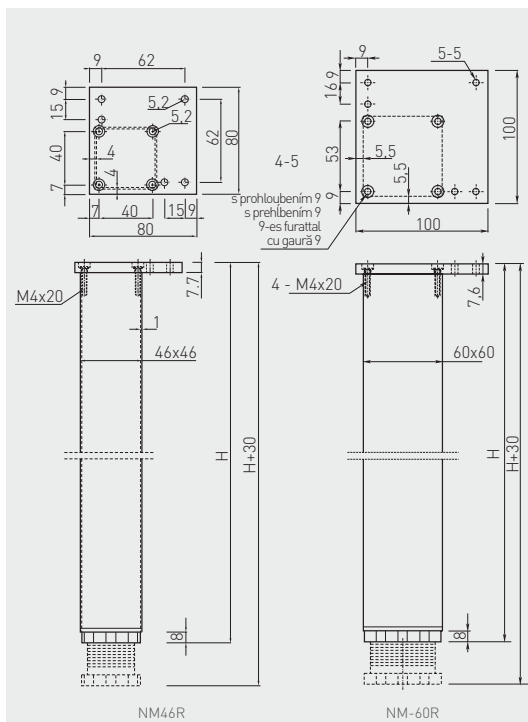

Noha NM-R46  
Hranatá stolová noha NM-R46  
Szögletes bútortaláb  
Picior de mobilier pătrat

		 H mm			
NM-46R710-05		710 + 30	hliník / hliník / alumíniu / aluminiu		4
NM-46R820-05		820 + 30			
NM-60R710-05		710 + 30			
NM-60R820-05		820 + 30			
NM-60R710-06		710 + 30	kartáčovaná oceľ / kartáčovaná oceľ / szálcsiszolt acél / oţel periat	hliník hliník alumíniu aluminu	4
NM-60R710-20			černá / čierna / fekete / negru		
NM-60R1100-05*		1100 + 30	hliník / hliník / alumíniu / aluminiu		
NM-60R1100-20*			černá / čierna / fekete / negru		

\* K dispozícii na vyžádání / K dispozícii na požiadanie / Kérésre rendelkezésre áll / Disponibil la cerere

\* Na speciální objednávky je k dispozici také výška 1100 mm / Na speciálne objednávky je k dispozícii aj výška 1100 mm / Különleges megrendelésre 1100 mm magasság is rendelhető / Pentru comenzi speciale este disponibilă și înălțime de 1100 mm