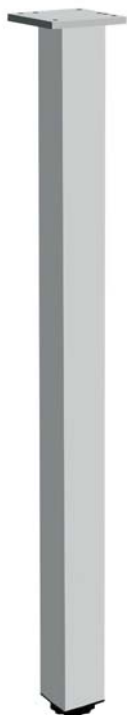

Noha NM-R46  
Hranatá stolová noha NM-R46  
Szögletes bútortaláb  
Picior de mobilier pătrat

		 H mm			
NM-46R710-05		710 + 30	hliník / hliník / alumíniu / aluminiu		4
NM-46R820-05		820 + 30			
NM-60R710-05		710 + 30			
NM-60R820-05		820 + 30			
NM-60R710-06		710 + 30	kartáčovaná oceľ / kartáčovaná oceľ / szálcsiszolt acél / oţel periat	hliník hliník alumíniu aluminu	4
NM-60R710-20			černá / čierna / fekete / negru		
NM-60R1100-05*		1100 + 30	hliník / hliník / alumíniu / aluminiu		
NM-60R1100-20*			černá / čierna / fekete / negru		

\* K dispozícii na vyžádání / K dispozícii na požiadanie / Kérésre rendelkezésre áll / Disponibil la cerere

\* Na speciální objednávky je k dispozici také výška 1100 mm / Na speciálne objednávky je k dispozícii aj výška 1100 mm / Különleges megrendelésre 1100 mm magasság is rendelhető / Pentru comenzi speciale este disponibilă și înălțime de 1100 mm