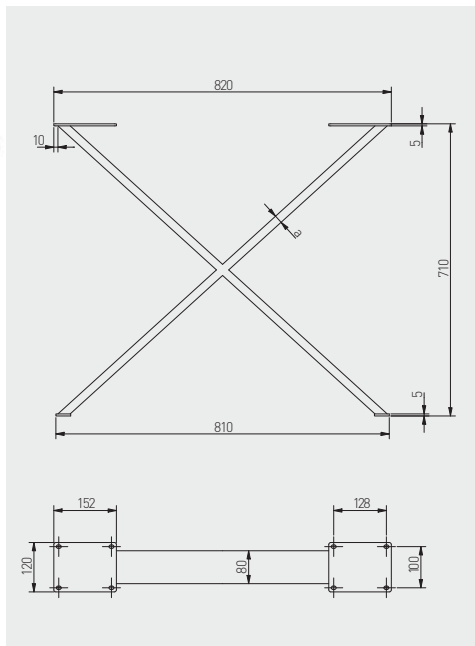

Podnož INDUSTRIA
 Podnož INDUSTRIA - X
 Industria keret
 Picior cadru INDUSTRIA

NEW

		a (mm)		
NM-INDUSTRIA-X20-710X820-20M	černá matná / čierna matná / fekete matt / negro mat	20	ocel ocel- ocel	1
NM-INDUSTRIA-X40-710X820-20M		40		
NM-INDUSTRIA-X80-710X820-20M		80		