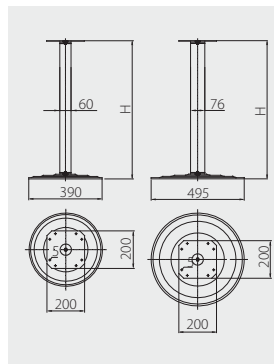

Barová noha
Barová stolová noha
Bár asztalláb
Picio central

		 H mm	 Ø mm			
NM-380X730-01		735	60	chrom / chróm / króm / crom	ocel / ocel / acél - / oțel	2
NM-480X730-01		735	76			

Kancelárska podnož
Kancelárska podnož
Irodai asztalláb
Picio birou

		 H mm			
SB-A60X72-80		725 (735)	stříbrný / strieborná / ezüst / argint	ocel / ocel / acél - / oțel	1