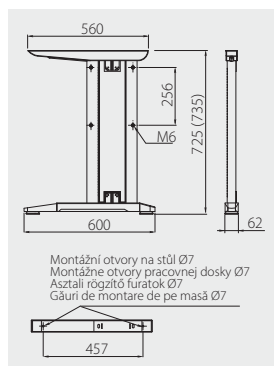

Barová noha
Barová stolová noha
Bár asztalláb
Picio central

		 H mm	 Ø mm			
NM-380X730-01		735	60	chrom / chróm / króm / crom	ocel / ocel / acél - / oțel	2
NM-480X730-01		735	76			

Kancelárska podnož
Kancelárska podnož
Irodai asztalláb
Picio birou

		 H mm			
SB-A60X72-80		725 (735)	stříbrný / strieborná / ezüst / argint	ocel / ocel / acél - / oțel	1