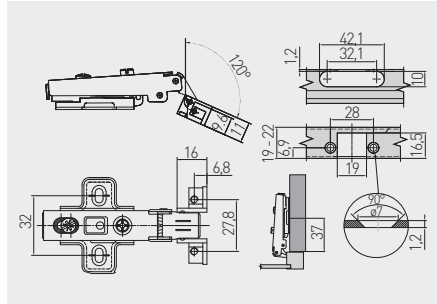

Závěs pro hliníková dvířka, naložený
Závěs pre hliníkové dvierka, naložený
Kivetőpánt alumínium kerethez, rázárodó
Balamale pentru cadre din aluminiu, aplicate