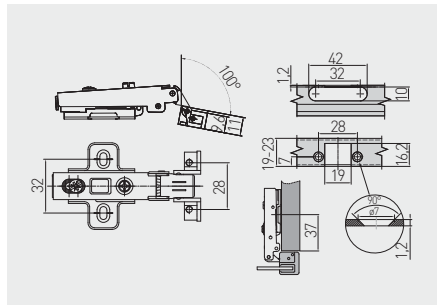

Závěs pro hliníková dvířka, naložený
Závěs pre hliníkové dvierka, naložený
Kivetőpánt fékes, alumínium kerethez, rázárodó
Balamale cu amortizare pentru cadre din aluminiu, aplicate