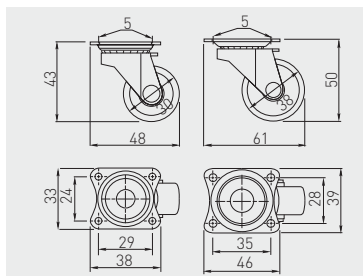

Nábytkové kolečko D20
 Koliesko na nábytok KM-D20
 KM-D20 bútorgörgő
 Rotila mobilă KM-D20

		 mm	 kg		
KM-00-40-D20	bez brzdy bez brzdy fék nélkül fără frână	40	18	černá čierna fekete negru	ocel, plast ocel, plast acél-, műanyag oțel, plastic
KM-00-50-D20		50	22		
KM-0H-40-D20	s brzdou s brzdou fékkel cu frână	40	18		
KM-0H-50-D20		50	22		

Otočné kolečko KM 15
 Koliesko otočné KM 15, plast
 Bútorgörgő KM 15 műanyag
 Rotila mobilă KM 15 din plastic

	 mm	 kg		
KM-015030-10	30	13,5	bílá / biela / fehér / alb	ocel, plast ocel, plast acél-, műanyag oțel, plastic
KM-015030-20			černá / čierna / fekete / negru	
KM-015038-10	38	16	bílá / biela / fehér / alb	