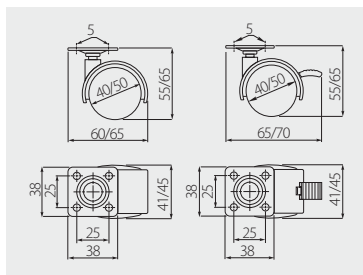

Nábytkové kolečko D20
 Koliesko na nábytok KM-D20
 KM-D20 bútorgörgő
 Rotila mobilă KM-D20

		 mm	 kg		
KM-00-40-D20	bez brzdy bez brzdy fék nélkül fără frână	40	18	černá čierna fekete negru	ocel, plast ocel, plast acél-, műanyag oțel, plastic
KM-00-50-D20		50	22		
KM-0H-40-D20	s brzdou s brzdou fékkel cu frână	40	18		
KM-0H-50-D20		50	22		

Otočné kolečko KM 15
 Koliesko otočné KM 15, plast
 Bútorgörgő KM 15 műanyag
 Rotila mobilă KM 15 din plastic

	 mm	 kg		
KM-015030-10	30	13,5	bílá / biela / fehér / alb	ocel, plast ocel, plast acél-, műanyag oțel, plastic
KM-015030-20			černá / čierna / fekete / negru	
KM-015038-10	38	16	bílá / biela / fehér / alb	