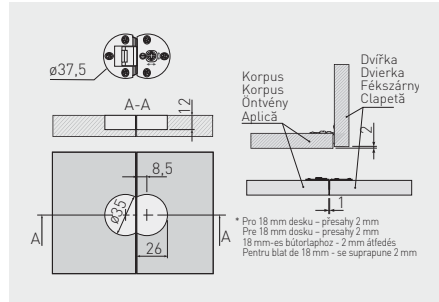

Barový závěs
Barový záves
Pánt VIM olajtelszkóphoz
Balama pt piston VIM cu ulei

PD-MD-ZB-01-KPL	1 sada = 2 ks 1 súprava = 2 ks	chrom / chróm / króm / crom	ZnAl
PD-MD-ZB-04-KPL	1 készlet = 2 db 1 set = 2 buc	starožitná mosaz / starožitná mosadz / antik bronz / alama antică	

TIP-ON s přímým adaptérem
TIP-ON s priamym adaptérom
Ajtofék, egyenes adapterrel
Amortozor cu adaptor drept

AM-PROST-KPL	šedá sivá szürke gri	plast plast műanyag plastic
--------------	-------------------------------	--------------------------------------