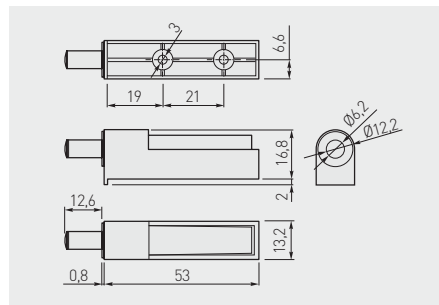

Barový závěs
Barový záves
Pánt VIM olajtelszkóphoz
Balama pt piston VIM cu ulei

PD-MD-ZB-01-KPL	1 sada = 2 ks 1 súprava = 2 ks	chrom / chróm / króm / crom	ZnAl
PD-MD-ZB-04-KPL	1 készlet = 2 db 1 set = 2 buc	starožitná mosaz / starožitná mosadz / antik bronz / alama antică	

TIP-ON s přímým adaptérem
TIP-ON s priamym adaptérom
Ajtofék, egyenes adapterrel
Amortozor cu adaptor drept

AM-PROST-KPL	šedá sivá szürke gri	plast plast műanyag plastic
--------------	-------------------------------	--------------------------------------