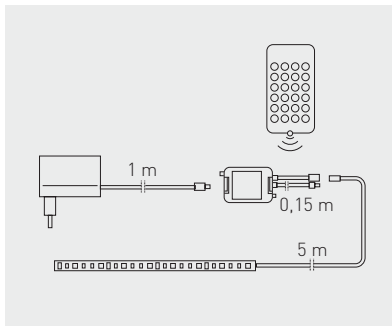

Sada RGB, pásek LED 5 m, ovladač RGB, transformátor LED, dálkové ovládání
 Sada RGB, LED pásik 5m, ovládač RGB, transformátor LED, diaľkové ovládanie
 RGB-készlet, 5 m-es LED-sáv, RGB-vezérlő, LED-transzformátor, távirányító
 Set RGB, bandă LED 5 m, controler RGB, transformator LED, telecomandă

LD-ZL5RGB150-00	12V	RGB	plast / plast / műanyag / plastic	10	10

Sada RGBW, LED pásek 5 m, ovladač RGB, transformátor LED, dálkové ovládání
 Sada RGBW, LED pásik 5m, ovládač RGB, transformátor LED, diaľkové ovládanie
 RGBW-készlet, 5 m-es LED-sáv, RGB-vezérlő, LED-transzformátor, távirányító
 Set RGBW, bandă LED 5 m, controler RGB, transformator LED, telecomandă

LD-ZLRGBW-300-20	12V	RGBW	plast / plast / műanyag / plastic	10	5