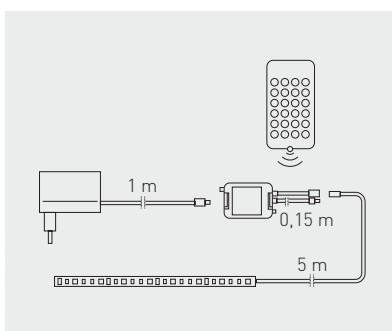

Sada RGB, pásek LED 5 m, ovladač RGB, transformátor LED, dálkové ovládání
 Sada RGB, LED pásik 5m, ovládač RGB, transformátor LED, diaľkové ovládanie
 RGB-készlet, 5 m-es LED-sáv, RGB-vezérlő, LED-transzformátor, távirányító
 Set RGB, bandă LED 5 m, controler RGB, transformator LED, telecomandă

LD-ZL5RGB150-00	12V	RGB	plast / plast / műanyag / plastic	10	10

Sada RGBW, LED pásek 5 m, ovladač RGB, transformátor LED, dálkové ovládání
 Sada RGBW, LED pásik 5m, ovládač RGB, transformátor LED, diaľkové ovládanie
 RGBW-készlet, 5 m-es LED-sáv, RGB-vezérlő, LED-transzformátor, távirányító
 Set RGBW, bandă LED 5 m, controler RGB, transformator LED, telecomandă

LD-ZLRGBW-300-20	12V	RGBW	plast / plast / műanyag / plastic	10	5