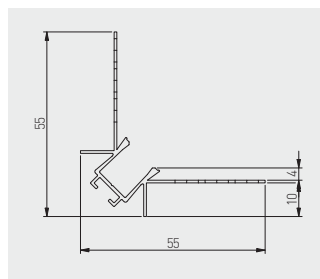

Úhlový profil GLAX, vnitřní  
 Ughový profil GLAX, vnutřorný  
 GLAX belső szögprofil  
 Profilul unghiului intern GLAX

PA-GLAXGKWK3M-00C	3	profil / profil / profil / profil	stříbrný strieborná ezüst argent	hliník hliník aluminium aluminium
PA-CPGLAXL-00	-	spojovací díl, přímý držák, priamy csatlakozó egyenes conector drept		nerezová ocel nehrdzavejúca oceľ rozsdamentes acél oțel inoxidabil
PA-CPGLAXAH-00	-	spojovací díl, vodorovný držák, vodorovný csatlakozó vízszintes conector orizontal		
PA-CPGLAXAV-00	-	spojovací díl, svislý držák, zvislý csatlakozó függőleges conector vertical		
PA-OSMLGLAXM3M-00	3	kryt kryt borító capac	krémová krémová eloxált înghetat	PC
PA-OSMLGLAXMK3M-00	3	kryt čtvercový kryt štvorcový fedő négyzet capac pătrates		
PA-OSMLGLAXM03M-00	3	kryt kulatý kryt okružný takaró kerek capac rotund		
PA-OSMLGLAXT3M-00	3	kryt trojúhelníkový kryt trojuhelníkový fedél háromszög alakú capac triunghiular		