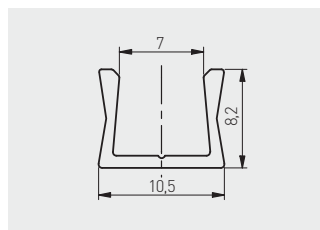

Profil GLAX, povrchová montáž, mikro
Profil GLAX, povrchová montáž, mikro
GLAX profilů felültre szerelhető, mikro
Profil GLAX montat la suprafață, micro

Úzká línie svätla. Žiadné viditeľné svetelné body díky vyhradenému 5 mm LED pásku.

Úzka línia svetla. Žiadne viditeľné svetelné body vďaka vyhradenému 5 mm LED pásku.

Keskeny fényvonal. Nincsenek látható fénypontok a dedikált 5 mm-es LED-sáv miatt.

Linie îngustă de lumină. Nu există puncte vizibile de lumină datorită benzii LED dedicate de 5 mm.

	L m			
PA-GLAXMICNK-AL	2	profil / profil / profil / profil	stříbrný strieborná ezüst argint	hliník hliník aluminium aluminium
PA-GLAXMICNK3M-AL	3			
PA-OSMLGLAXMIC-00N	2	kryt mikro kryt mikro borítók mikro capac de capăt	krémová krémová etoxált ínghejt	PC
PA-OSMLGLAXMIC3M-00N	3			
PA-ZASGLAXMICNK-00	-	záslepka zátka végzáró capac de capăt	šedá sivá szürke grí	ABS
PA-SPRGLAXMIC-00	-	montážní spona montážna spona rögzítő kapcs clema de montare	stříbrný strieborná ezüst argint	nerozzová ocel nehrdzavajúca oceľ rozsdamentes acél oțel inoxidabil

Kryty / Kryty / Borítók / Huse