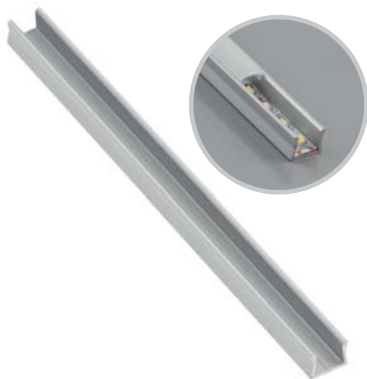

Profil GLAX, povrchová montáž, mikro
Profil GLAX, povrchová montáž, mikro
GLAX profilů felültre szerelhető, mikro
Profil GLAX montat la suprafață, micro

Úzká línie svätla. Žiadné viditeľné svetelné body díky vyhradenému 5 mm LED pásku.

Úzka línia svetla. Žiadne viditeľné svetelné body vďaka vyhradenému 5 mm LED pásku.

Keskeny fényvonal. Nincsenek látható fénypontok a dedikált 5 mm-es LED-sáv miatt.

Linie îngustă de lumină. Nu există puncte vizibile de lumină datorită benzii LED dedicate de 5 mm.

	L m			
PA-GLAXMICNK-AL	2	profil / profil / profil / profil	stříbrný strieborná ezüst argint	hliník hliník aluminium aluminium
PA-GLAXMICNK3M-AL	3			
PA-OSMLGLAXMIC-00N	2	kryt mikro kryt mikro borítók mikro capac de capăt	krémová krémová etoxált ínghejt	PC
PA-OSMLGLAXMIC3M-00N	3			
PA-ZASGLAXMICNK-00	-	záslepka zátka végzáró capac de capăt	šedá sivá szürke grí	ABS
PA-SPRGLAXMIC-00	-	montážní spona montážna spona rögzítő kapcs clema de montare	stříbrný strieborná ezüst argint	nerozzová ocel nehrdzavajúca oceľ rozsdamentes acél oțel inoxidabil

Kryty / Kryty / Borítók / Huse