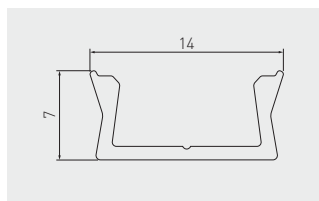

Mini profil GLAX, povrchová montáž
Mini profil GLAX, povrchová montáž
GLAX profilů mini felültre szerelhető
Profil GLAX mini montat pe suprafață

Šířka LED pásku max. 10 mm
Šířka LED pásika max. 10 mm
LED szalag szélesség max. 10 mm
Lățimea maximă a benzii LED 10 mm

PA-GLAXMNK-AL	2	profil profil profil profil	stříbrný / strieborná / ezüst / argint	hliník hliník aluminium aluminium
PA-GLAXMNK-AL-20M			černá / čierna / fekete / negro	
PA-GLAXMNK-AL-10			bílá / biela / fehé / alb	
PA-GLAXMNK-AL-90			šampaňská / šampanská / pezsgő / sampanie	
PA-GLAXMNK3M-AL			stříbrný / strieborná / ezüst / argint	
PA-GLAXMNK3M-AL-20M	3	profil	černá / čierna / fekete / negro	
PA-GLAXMNK3M-AL-10			bílá / biela / fehé / alb	
PA-OSMLGLAXM-00	2	kryt mini kryt mini boritók mini capac mini	krémová / krémová / eloxált / ínghejt	PC
PA-OSMLGLAXM3M-00	3		průhledný / priehtadná / átlátszó / transparent	
PA-OSTRGLAXM-00	2			
PA-OSTRGLAXM3M-00	3			
PA-OSMLGLAXMK-00	2	kryt čtvercový kryt štvorcový fedő négyzet capac pătratos	krémová / krémová / eloxált / ínghejt	PC
PA-OSMLGLAXMO-00		kryt kulatý kryt okružný takaró kerek capac rotund		
PA-ZASGLAXMNK-00	-	koncový kryt standardní koncovka, štandardná standard végzáró capac de capăt standard	šedá / sivá / szürke / gri	ABS
PA-ZASGLAXMNK-10			bílá / biela / fehé / alb	
PA-ZASGLAXMNK-90			šampaňská / šampanská / pezsgő / sampanie	
PA-ZASGLAXMNK-20M			černá matná / čierna matná / fekete matt / negro mat	
PA-ZASGLAXMNNK-00	-	čtvercová koncovka štvorcový koncový uzáver négyzet alakú zárókupak capătul pătrat	šedá / sivá / szürke / gri	ABS
PA-ZASGLAXMNKO-00	-	kulatý záslepka okružná zátk kerek zárókupak capac de capăt rotund	šedá / sivá / szürke / gri	
PA-SPRGLAXM-00	-	montážní spona montážna spona rögzítő kapcs clema de montare	stříbrný / strieborná / ezüst / argint	nerezová ocel nehrdzavejúca oceľ rozsdamentes acél otel inoxidabil

Kryty / Kryty / Boritók / Huse