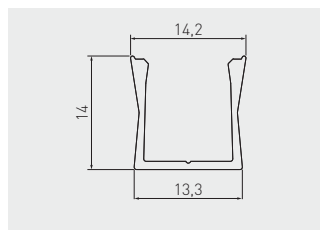

Mini profil GLAX, povrchová montáž, vysoký
 Mini profil GLAX, povrchová montáž, vysoký
 GLAX profil felületre szerelhető mini, magas
 Profil GLAX montat la suprafață mini, înalt

Žiadné viditeľné svetelné body. Šírka LED páska max. 10 mm.
 Žiadne viditeľné svetelné body. Šírka LED páska max. 10 mm.
 Nincs látható fénypont. LED szalagszélesség max. 10 mm.
 Nu există puncte vizibile de lumină. Lățimea benzii LED maxim 10 mm.

PA-GLAXMNKW-AL	2	profil profil profil profil	stříbrný / strieborná / ezüst / argint	hliník hliník aluminium aluminiumu
PA-GLAXMNKW-AL-20M			černá / čierna / fekete / negru	
PA-GLAXMNKW-AL-10			bílá / biela / fehér / alb	
PA-GLAXMNKW-AL-90			šampaňská / șampanscă / pezsgő / sampanie	
PA-OSMLGLAXM-00	2	kryt mini kryt mini borítók mini capac mini	krémová / krémová / eloxált / înghețat	plast plast műanyag plastic
PA-OSTRGLAXM-00			průhledný / priehľadná / átlátszó / transparent	
PA-ZASGLAXMNKW-00	-	záslepka zátka végzáró capac de capăt	šedá / sivá / szürke / gri	ABS
PA-ZASGLAXMNKW-10			bílá / biela / fehér / alb	
PA-ZASGLAXMNKW-90			šampaňská / șampanscă / pezsgő / sampanie	
PA-ZASGLAXMNKW-20M			černá matná / čierna matná / fekete matt / negru mat	
PA-SPRGLAXM-00	-	montážní spona montážna spona rögzítő kapcs clema de montare	stříbrný / strieborná / ezüst / argint	