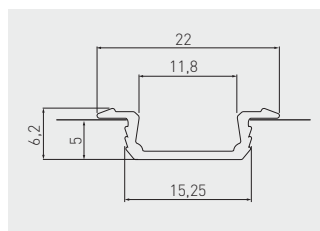

Profil GLAX, zapuštěný  
 Profil GLAX, zapustený  
 GLAX profil sülyesztett  
 Profil GLAX încastrat

PA-GLAX-AL	2	profil profil profil profil	stříbrný / stříborná / ezüst / argint		hliník hliník aluminium aluminiumu
PA-GLAX-AL-20M			černá / čierna / fekete / negro		
PA-GLAX-AL-10			bílá / biela / fehé / alb		
PA-GLAX-AL-90			šampaňská / šampanská / pezsgő / sampanie		
PA-GLAX3M-AL	3		stříbrný / stříborná / ezüst / argint		
PA-OSMLGLAX-00	2	kryt kryt borító capac	krémová / krémová / eloxált / ínghejt		PC
PA-OSMLGLAX3M-00	3				
PA-OSTRGLAX-00	2		průhledný / priehľadná / átlátszó / transparent		
PA-OSTRGLAX3M-00	3				
PA-ZASGLAX-00	-	záslepka zátka végzáró capac de capăt	šedá / sivá / szürke / gri		ABS
PA-ZASGLAX-10			bílá / biela / fehé / alb		
PA-ZASGLAX-90			šampaňská / šampanská / pezsgő / sampanie		
PA-ZASGLAX-20M			černá matná / čierna matná / fekete matt / negro mat		