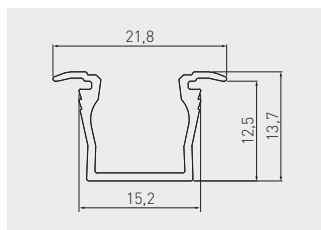

Profil GLAX, zapuštěný, vysoký
 Profil GLAX, zapustený, vysoký
 GLAX profil sülyesztett, magas
 Profil GLAX încastrat, înalt

Žiadne viditeľné svetelné body. Šírka LED páska max. 10 mm.

Žiadne viditeľné svetelné body. Šírka LED pásika max. 10 mm.

Nincs látható fénypont. LED szalagszélesség max. 10 mm.

Nu există puncte vizibile de lumină. Lăţimea benzii LED maxim 10 mm.

PA-GLAXMW-AL	2	profil profil profil profil	stříbrný / strieborná / ezüst / argint	hliník hliník aluminium aluminium
PA-GLAXMW-AL-20M			černá / čierna / fekete / negro	
PA-GLAXMW-AL-10			bílá / biela / fehér / alb	
PA-GLAXMW-AL-90			šampaňská / šampanská / pezsgő / sampanie	
PA-OSMLGLAXM-00	2	kryt mini kryt mini borító mini capac mini	krémová / krémová / eloxált / ínghejt	PC
PA-OSMLGLAXMK-00		kryt čtvercový kryt štvorcový fedő négyzet capac pătratos		
PA-OSTRGLAXM-00		kryt mini kryt mini borító mini capac mini		
PA-ZASGLAXMW-00	-	koncový kryt standardní koncovka, štandardná standard végzáró capac de capăt standard	šedá / sivá / szürke / gri	ABS
PA-ZASGLAXMW-10			bílá / biela / fehér / alb	
PA-ZASGLAXMW-90			šampaňská / šampanská / pezsgő / sampanie	
PA-ZASGLAXMW-20M			černá matná / čierna matná / fekete matt / negro mat	
PA-ZASGLAXMWK-00	-	čtvercová koncovka štvorcový koncový uzáver négyzet alakú zárókapak capătul pătrat	šedá / sivá / szürke / gri	