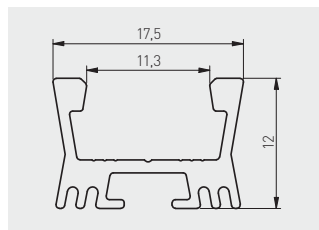

Profil GLAX radiátor
Profil GLAX s chladičom
GLAX profil hűtőbordával
Profil GLAX cu radiator