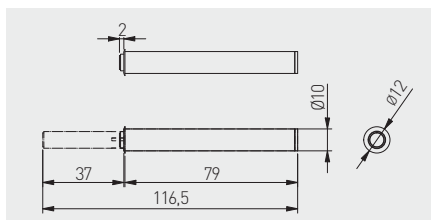

TIP-ON zápustný - krátký
 TIP-ON zapustený, krátky
 Ajtófék, süllyesztett, rövid
 Amortizor încastrat, scurt

AM-OWM-KR-MG-10	magnetická koncovka / magnetická koncovka / mágneses véggel / vârf magnetic	bílá / biela / fehé / alb	plast plast műanyag plastic
AM-OWM-KR-GM-10	gumová koncovka / gumová koncovka / gumi véggel / cu vârf de cauciuc		
AM-OWM-KR-MG-30	magnetická koncovka / magnetická koncovka / mágneses véggel / vârf magnetic	šedá / sivá / szürke / gri	
AM-OWM-KR-GM-30	gumová koncovka / gumová koncovka / gumi véggel / cu vârf de cauciuc		
AM-OWM-KR-MG-60	magnetická koncovka / magnetická koncovka / mágneses véggel / vârf magnetic	antracitová / antracitová / antracit / antracit	
AM-OWM-KR-GM-60	gumová koncovka / gumová koncovka / gumi véggel / cu vârf de cauciuc		

TIP-ON zápustný dlouhý
 TIP-ON zapustený, dlhý
 Ajtófék, süllyesztett, hosszú
 Amortizor încastrată, lungă

AM-OWM-DL-MG-10	magnetická koncovka / magnetická koncovka / mágneses véggel / vârf magnetic	bílá / biela / fehé / alb	plast plast műanyag plastic
AM-OWM-DL-GM-10	gumová koncovka / gumová koncovka / gumi véggel / cu vârf de cauciuc		
AM-OWM-DL-MG-30	magnetická koncovka / magnetická koncovka / mágneses véggel / vârf magnetic	šedá / sivá / szürke / gri	
AM-OWM-DL-GM-30	gumová koncovka / gumová koncovka / gumi véggel / cu vârf de cauciuc		
AM-OWM-DL-MG-60	magnetická koncovka / magnetická koncovka / mágneses véggel / vârf magnetic	antracitová / antracitová / antracit / antracit	
AM-OWM-DL-GM-60	gumová koncovka / gumová koncovka / gumi véggel / cu vârf de cauciuc		