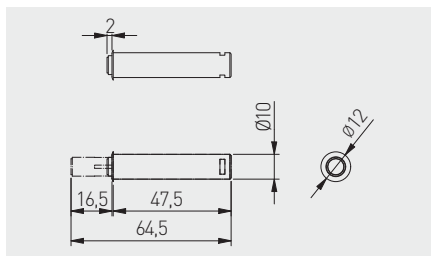

TIP-ON zápustný - krátký
 TIP-ON zapustený, krátky
 Ajtófék, süllyesztett, rövid
 Amortizor încastrat, scurt

AM-OWM-KR-MG-10	magnetická koncovka / magnetická koncovka / mágneses véggel / vârf magnetic	bílá / biela / fehé / alb	plast plast műanyag plastic
AM-OWM-KR-GM-10	gumová koncovka / gumová koncovka / gumi véggel / cu vârf de cauciuc		
AM-OWM-KR-MG-30	magnetická koncovka / magnetická koncovka / mágneses véggel / vârf magnetic	šedá / sivá / szürke / gri	
AM-OWM-KR-GM-30	gumová koncovka / gumová koncovka / gumi véggel / cu vârf de cauciuc		
AM-OWM-KR-MG-60	magnetická koncovka / magnetická koncovka / mágneses véggel / vârf magnetic	antracitová / antracitová / antracit / antracit	
AM-OWM-KR-GM-60	gumová koncovka / gumová koncovka / gumi véggel / cu vârf de cauciuc		

TIP-ON zápustný dlouhý
 TIP-ON zapustený, dlhý
 Ajtófék, süllyesztett, hosszú
 Amortizor încastrată, lungă

AM-OWM-DL-MG-10	magnetická koncovka / magnetická koncovka / mágneses véggel / vârf magnetic	bílá / biela / fehé / alb	plast plast műanyag plastic
AM-OWM-DL-GM-10	gumová koncovka / gumová koncovka / gumi véggel / cu vârf de cauciuc		
AM-OWM-DL-MG-30	magnetická koncovka / magnetická koncovka / mágneses véggel / vârf magnetic	šedá / sivá / szürke / gri	
AM-OWM-DL-GM-30	gumová koncovka / gumová koncovka / gumi véggel / cu vârf de cauciuc		
AM-OWM-DL-MG-60	magnetická koncovka / magnetická koncovka / mágneses véggel / vârf magnetic	antracitová / antracitová / antracit / antracit	
AM-OWM-DL-GM-60	gumová koncovka / gumová koncovka / gumi véggel / cu vârf de cauciuc		