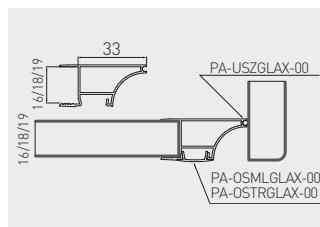

Profil GLAX pro bezúchytkové otevírání dveří  
 Profil GLAX lemový  
 Felni profil GLAX  
 Profil GLAX de margine

		 BOARD mm	 L m			
PA-GLAXWN-AL		18	2	profil profil profil profil	stříbrný / strieborná / ezüst / argint	hliník hliník aluminium aluminium
PA-GLAXWN3M-AL						
PA-GLAXWN3M-AL-20M						
PA-GLAXWN3M-AL-10						
PA-GLAXWN3M-AL-06						
PA-GLAXWN16-AL		16	2		stříbrný / strieborná / ezüst / argint	
PA-GLAXWN19-AL		19				
PA-OSMLGLAX-00		-	2	kryt kryt borító capac	krémová / krémová / eloxált / ínghejt	PC
PA-OSTRGLAX-00					průhledný / priehľadná / átlátszó / transparent	
PA-OSMLGLAX3M-00		-	3		krémová / krémová / eloxált / ínghejt	
PA-OSTRGLAX3M-00					průhledný / priehľadná / átlátszó / transparent	
PA-USZGLAX-00N		-	10	lanko lanko zsinór cordon	černá / čierna / fekete / negru	EPDM
PA-USZGLAX-10N		-			bilá / biela / fehé / alb	