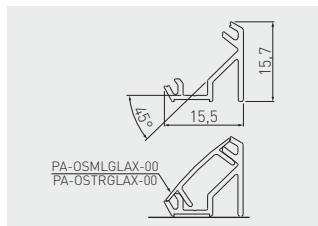

Rohový profil GLAX
 Profil GLAX uhlový, povrchov
 GLAX alumíniový sarokprofil - felületre szerelhető
 Profil de colț din aluminiu GLAX - montat la suprafață

meble
 2019 plus
 PRODUKT BOKU

PA-GLAXNKKT-AL	2	profil profil profil profil	stříbrný / stříborná / ezüst / argint		hliník hliník aluminium aluminium
PA-GLAXNKKT-AL-20M			černá / čierna / fekete / negro		
PA-GLAXNKKT-AL-10			bílá / biela / fehér / alb		
PA-GLAXNKKT-AL-90			šampaňská / šampanská / pezsgő / sampanie		
PA-GLAXNKKT3M-AL	3		stříbrný / stříborná / ezüst / argint		
PA-OSMLGLAX-00	2	kryt kryt borító capac	krémová / krémová / eloxált / inghejat		PC
PA-OSMLGLAX3M-00	3		průhledný / priehľadná / átlászó / transparent		
PA-OSTRGLAX-00	2				
PA-OSTRGLAX3M-00	3				
PA-OSMLGLAXT-00	2	kryt trojúhelníkový kryt trojuholníkový fedél háromszög alakú capac triunghiular	krémová / krémová / eloxált / inghejat		
PA-ZASGLAXNKKT-00	-	koncový kryt standardní koncovka, štandardná standard végzáró capac de capăt standard	šedá / sivá / szürke / gri		ABS
PA-ZASGLAXNKKT-10			bílá / biela / fehér / alb		
PA-ZASGLAXNKKT-90			šampaňská / šampanská / pezsgő / sampanie		
PA-ZASGLAXNKKT-20M			černá matná / čierna matná / fekete matt / negro mat		
PA-ZASGLAXNKKTT-00		koncovka, trojúhelníková koncovka, trojuholníková végsapka háromszög alakú capac de capăt triunghiular	šedá / sivá / szürke / gri		
PA-SPRGLAXMIC-00	-	montážní spona montážna spona rögzítő kapcs cléma de montare	stříbrný / stříborná / ezüst / argint		nerezová ocel nehrdzavejúca oceľ rozsdamentes acél otel inoxidabil