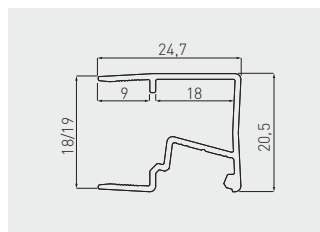

Soklový profil GLAX narážací
 Profil GLAX soklový úzky, jednostranný
 Sarokprofil GLAX, egyoldalú, éle szerelhető
 Profil de colț GLAX, unilateral, montat pe margine

	 BOARD mm	 L m			
PA-GLAXMNB JW3M-AL	18	3	profil profil profil	stříbrný stříborná ezüst argint	hliník aluminium aluminium
PA-GLAXMNB JW3M19-AL	19				
PA-OSMLGLAXM3M-00	-		krytí mini krytí mini borítók mini capac mini	krémová krémová étoxált ínghejat	PC
PA-OSTRGLAXM3M-00	-				