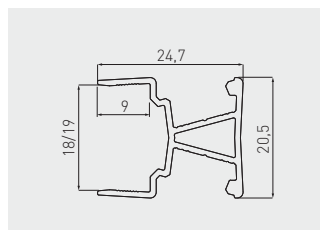

Rohový profil GLAX, oboustranný, upevněný na hraně
 Profil GLAX priečkový úzky
 Sarokprofil GLAX, kétoldalás, éle szerelhető
 Profil de colț GLAX, cu două fețe, montat pe margine

	BOARD mm	mm			
PA-GLAXMNBW3M-AL	18	3	profil profil profil profil	stříbrný stříborná ezüst argint	hliník hliník aluminium aluminium
PA-GLAXMNBW3M19-AL	19				
PA-OSMLGLAXM3M-00	-		kryt mini kryt mini borító mini capac mini	krémová krémová eloxált ínghejtet	PC
PA-OSTRGLAXM3M-00	-			průhledný priehľadná átlátszó transparent	