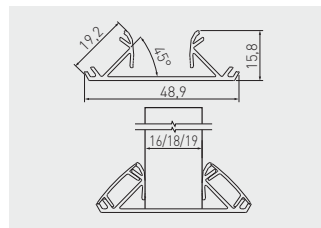

Hliníkový profil GLAX do hrany - oboustranný
 Profil GLAX priečkový, obojstranný
 GLAX alumínium élprofil - egyoldalas
 Profil de margine din aluminiu GLAX - pe o singură față

	 BOARD mm	 L m			
PA-GLAXNBD3M16-AL	16	3	profil profil profil profil	stříbrný stříborná ezüst argint	hliník hliník aluminium aluminu
PA-GLAXNBD3M-AL	18	3			
PA-GLAXNBD3M19-AL	19	3			
PA-OSMLGLAX3M-00	-	3	kryt kryt borító capac	krémová krémová eloxált ínghejät	PC
PA-OSTRGLAX3M-00	-	3		průhledný prieľadná átlászó transparent	