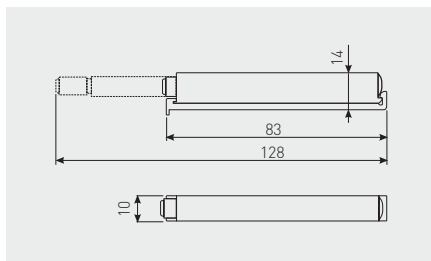

TIP-ON s přímým adaptérem AM-PL
 TIP-ON s priamym adaptérom AM-PL
 Ajtófék AM-PL adapterrel
 Amortizor cu adaptor AM-PL

AM-PL-DL-MAG	magnetická koncovka / magnetická koncovka / mágneses véggel / várf magnetec	šedá sivá szürke gri	plast plast műanyag plastic
AM-PLA-DLU-0	gumová koncovka / gumová koncovka / gumi véggel / cu vârf de cauciuc		

Otvírací mechanismus AM-ZAT
 Otvárací mechanizmus AM-ZAT
 Ajtókilökö AM-ZAT
 Amortizor push 2 open AM-ZAT

AM-ZAT-A1-10	bílá biela fehér alb	ocel, plast ocel, plast acél, műanyag oțel, plastic

Určeno pro samozavírací závěs GTV ZP-POH045ZE0
 Určené pre samozavírací záves GTV ZP-POH045ZE0
 A GTV önynyitló ZP-POH045ZE0 pánthoz
 Dedicat pentru balama cu deschidere automată GTV
 ZP-POH045ZE0