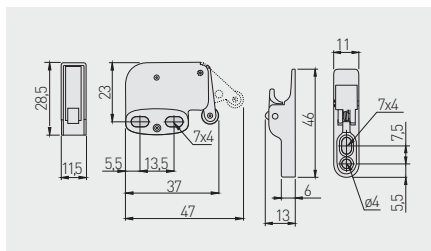

TIP-ON s přímým adaptérem AM-PL
 TIP-ON s priamym adaptérom AM-PL
 Ajtófék AM-PL adapterrel
 Amortizor cu adaptor AM-PL

AM-PL-DL-MAG	magnetická koncovka / magnetická koncovka / mágneses véggel / várf magnetec	šedá sivá szürke gri	plast plast műanyag plastic
AM-PLA-DLU-0	gumová koncovka / gumová koncovka / gumi véggel / cu vârf de cauciuc		

Otvírací mechanismus AM-ZAT
 Otvárací mechanizmus AM-ZAT
 Ajtókilökö AM-ZAT
 Amortizor push 2 open AM-ZAT

AM-ZAT-A1-10	bílá biela fehér alb	ocel, plast ocel, plast acél, műanyag oțel, plastic

Určeno pro samozavírací závěs GTV ZP-POH045ZE0
 Určené pre samozavírací záves GTV ZP-POH045ZE0
 A GTV önynyitló ZP-POH045ZE0 pánthoz
 Dedicat pentru balama cu deschidere automată GTV
 ZP-POH045ZE0