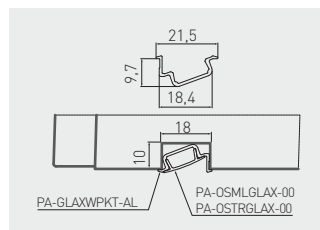

Úhlový profil GLAX, zápustný  
 Profil GLAX uhlový, vstavaný  
 Süllyesztett sarokprofil GLAX  
 Profil de colț încastrat GLAX

Úhel paprsku 22°  
 Uhol lúča 22°  
 Sugárszög 22°  
 Unghiul fasciculului 22°

	 L m			
PA-GLAXWPKT-AL	2	profil profil profil profil	stříbrný stříborná ezüst argint	hliník hliník aluminium aluminium
PA-OSMLGLAX-00		kryt kryt borító capac	krémová krémová eloxált ínghetat	PC
PA-OSTRGLAX-00			průhledný priehľadná átlátszó transparent	