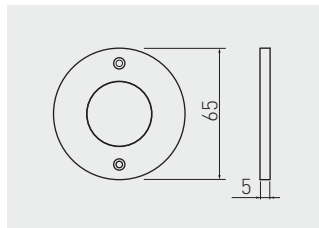

Svítidlo Jovita  
Svietidlo Jovita  
Lámpatest Jovita  
Spot Jovita

				
LD-0JVCOB-CB	200 lm	3000 K	hliník hliník aluminium aluminium	hliník hliník aluminium aluminium

Svítidlo Jovita  
Svietidlo Jovita  
Lámpatest Jovita  
Spot Jovita