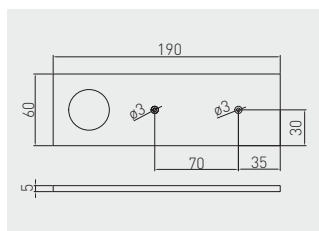

Svítidlo Jovita  
Svietidlo Jovita  
Lámpatest Jovita  
Spot Jovita

				
LD-0JVCOB-CB	200 lm	3000 K	hliník hliník aluminium aluminium	hliník hliník aluminium aluminium

Svítidlo Jovita  
Svietidlo Jovita  
Lámpatest Jovita  
Spot Jovita