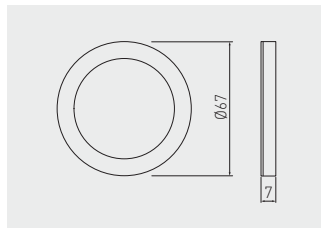

Svítidlo CASTELLO s vypínačem  
Svietidlo CASTELLO s vypínačom  
Lámpatest CASTELLO kapcsolóval  
Spot CASTELLO cu comutator

LD-CS36CB-53	180 lm	3200 K	hliník hliník aluminium aluminiumu	plast plast műanyag plastic
LD-CS36NE-53		4000 K		
LD-CS36ZB-53		6200 K		

Svítidlo VEGAS  
Svietidlo VEGAS  
Lámpatest VEGAS  
Spot VEGAS

LD-VE15CB-53	140 lm	3000 K	hliník hliník aluminium aluminiumu	plast, hliník plast, hliník műanyag, aluminium plastic, aluminium
LD-VE15NE-53	145 lm	4000 K		
LD-VE15ZB-53	150 lm	6400 K		