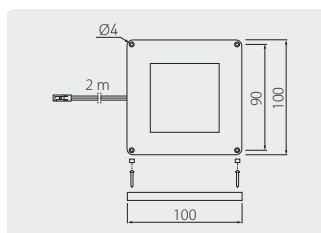

Svítidlo CASTELLO s vypínačem  
Svietidlo CASTELLO s vypínačom  
Lámpatest CASTELLO kapcsolóval  
Spot CASTELLO cu comutator

LD-CS36CB-53	180 lm	3200 K	hliník hliník aluminium aluminiumu	plast plast műanyag plastic
LD-CS36NE-53		4000 K		
LD-CS36ZB-53		6200 K		

Svítidlo VEGAS  
Svietidlo VEGAS  
Lámpatest VEGAS  
Spot VEGAS

LD-VE15CB-53	140 lm	3000 K	hliník hliník aluminium aluminiumu	plast, hliník plast, hliník műanyag, aluminium plastic, aluminium
LD-VE15NE-53	145 lm	4000 K		
LD-VE15ZB-53	150 lm	6400 K		