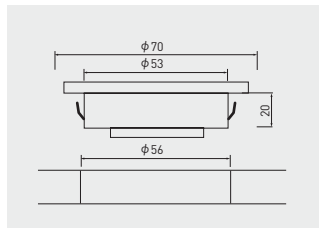

Svítidlo TREVI
Svietidlo TREVI
Lámpatest TREVI
Spot TREVI

| | | | | |
|--------------|--------|--------|--|--------------------------------------|
| | | | | |
| LD-TR24CB-53 | 300 lm | 3000 K | hliník hliník aluminium aluminium | plast plast műanyag plastic |
| LD-TR24NE-53 | 220 lm | 4000 K | | |
| LD-TR24ZB-53 | 300 lm | 6400 K | | |

Trojúhelníkové svítidlo s vypínačem
Trojuhelníkové svietidlo s vypínačom
Háromszög tartó kapcsolóval
Spot triunghiular cu comutator

| | | | | |
|---------------|--------|--------|---|-------------------------------|
| | | | | |
| LD-OPT30S-53N | 100 lm | 3000 K | hliník / hliník / aluminium / aluminium | ocel ocel acél- oţel |
| LD-OPT60S-53N | | 6400 K | | |
| LD-OPT60S-51N | | 6400 K | kartáčováná ocel / kartáčováná ocel / szálcsiszolt acél / oţel periat | |