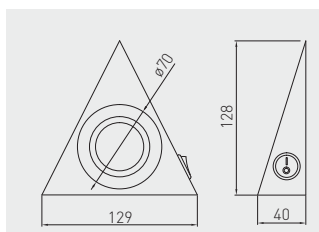

Svítidlo TREVI
Svietidlo TREVI
Lámpatest TREVI
Spot TREVI

| | | | | |
|--------------|--------|--------|--|--------------------------------------|
| | | | | |
| LD-TR24CB-53 | 300 lm | 3000 K | hliník hliník aluminium aluminium | plast plast műanyag plastic |
| LD-TR24NE-53 | 220 lm | 4000 K | | |
| LD-TR24ZB-53 | 300 lm | 6400 K | | |

Trojúhelníkové svítidlo s vypínačem
Trojuhelníkové svietidlo s vypínačom
Háromszög tartó kapcsolóval
Spot triunghiular cu comutator

| | | | | |
|---------------|--------|--------|---|-------------------------------|
| | | | | |
| LD-OPT30S-53N | 100 lm | 3000 K | hliník / hliník / aluminium / aluminium | ocel ocel acél- oţel |
| LD-OPT60S-53N | | 6400 K | | |
| LD-OPT60S-51N | | 6400 K | kartáčováná ocel / kartáčováná ocel / szálcsiszolt acél / oţel periat | |