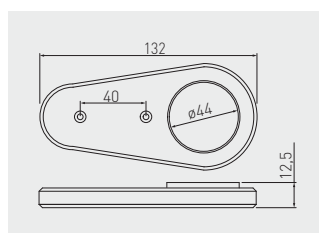

LED svítidlo pod skříňku OPD  
 LED svetidlo pod skrinku OPD  
 Szekrény alatt LED lámpatest OPD  
 Corp de iluminat LED sub dulap OPD

LD-OPD5W0-CB	5 W	300 lm	3000 K	chrom chróm króm crom	kov kov fém metal
LD-OPD9W0-CB	9 W	350 lm			

Svítidlo SORIA se snímačem blízkosti  
 Svetidlo SORIA so snímačom pohybu  
 Tartozék SORIA közelségérzékelővel  
 Spot cu senzor de proximitate SORIA

LD-SR16CB-53	90 - 110 lm	3000 K	hlinik hlinik aluminium aluminiumi	hlinik hlinik aluminium aluminiumi
LD-SR16NE-53		4000 K		
LD-SR16ZB-53		6400 K		