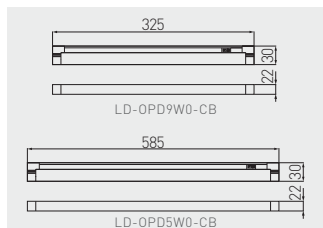

LED svítidlo pod skříňku OPD  
 LED svetidlo pod skrinku OPD  
 Szekrény alatt LED lámpatest OPD  
 Corp de iluminat LED sub dulap OPD

LD-OPD5W0-CB	5 W	300 lm	3000 K	chrom chróm króm crom	kov kov fém metal
LD-OPD9W0-CB	9 W	350 lm			

Svítidlo SORIA se snímačem blízkosti  
 Svetidlo SORIA so snímačom pohybu  
 Tartozék SORIA közelségérzékelővel  
 Spot cu senzor de proximitate SORIA

LD-SR16CB-53	90 - 110 lm	3000 K	hlinik hlinik aluminium aluminiumi	hlinik hlinik aluminium aluminiumi
LD-SR16NE-53		4000 K		
LD-SR16ZB-53		6400 K		