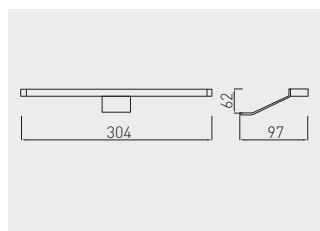

Svítidlo RADIUS II na konzole
Svietidlo RADIUS II so snímačom pohybu
Karos lámpatest RADIUS II
Corp de iluminat cu brat RADIUS II

LD-RA60CB-40N	220 lm	● 3000 K	chrom chróm króm crom	plast plast műanyag plastic
LD-RA60ZB-40N		● 6400 K		

Svítidlo MAXIMUS na konzole
Svietidlo MAXIMUS so snímačom pohybu
Karos lámpatest MAXIMUS
Corp de iluminat cu brat MAXIMUS

LD-MAX60CB-40N	160 lm	● 3000 K	chrom chróm króm crom	plast, hliník plast, hliník műanyag, aluminium plastic, aluminium
LD-MAX60ZB-40N		● 6400 K		