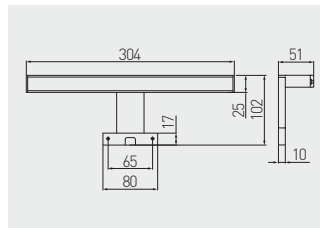

Svítidlo RADIUS II na konzole
Svietidlo RADIUS II so snímačom pohybu
Karos lámpatest RADIUS II
Corp de iluminat cu brat RADIUS II