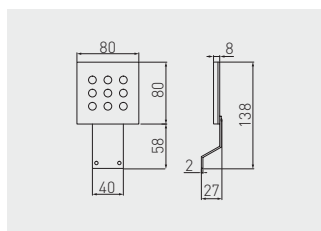

Svítlidlo ABELLA na konzole
Svietidlo ABELLA so snímačom pohybu
Karos lámpatest ABELLA
Corp de iluminat cu brat ABELLA

LD-AB18CB-53	460 lm	● 3000 K	hliník hliník aluminium aluminium	ocel, plast, hliník ocel, plast, hliník acél-, műanyag, aluminium oțel, plastic, aluminium
LD-AB18ZB-53		● 6400 K		

Svítlidlo EVITA na konzole
Svietidlo EVITA so snímačom pohybu
Karos lámpatest EVITA
Corp de iluminat cu brat EVITA

LD-EIW09CB-CZ	120 lm	● 3000 K	černá / čierna / fekete / negru	plast, hliník plast, hliník műanyag, aluminium plastic, aluminium