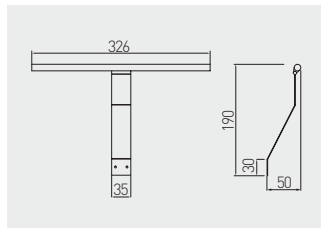

Svítlidlo ABELLA na konzole
Svietidlo ABELLA so snímačom pohybu
Karos lámpatest ABELLA
Corp de iluminat cu brat ABELLA

LD-AB18CB-53	460 lm	● 3000 K	hliník hliník aluminium aluminium	ocel, plast, hliník ocel, plast, hliník acél-, műanyag, aluminium oțel, plastic, aluminium
LD-AB18ZB-53		● 6400 K		

Svítlidlo EVITA na konzole
Svietidlo EVITA so snímačom pohybu
Karos lámpatest EVITA
Corp de iluminat cu brat EVITA

LD-EIW09CB-CZ	120 lm	● 3000 K	černá / čierna / fekete / negru	plast, hliník plast, hliník műanyag, aluminium plastic, aluminium