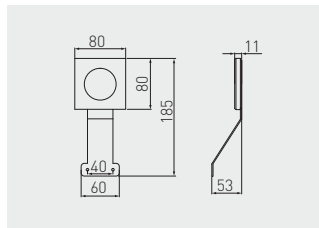

Svítidlo NOELIA na konzole
Svietidlo NOELIA so snímačom pohybu
Karos lámpatest NOELIA
Corp de iluminat cu brat NOELIA

				
LD-NO24CB-00	330 lm	3000 K	hliník hliník aluminium aluminium	plast, hliník plast, hliník műanyag, aluminium plastic, aluminium
LD-NO24ZB-00		6400 K		