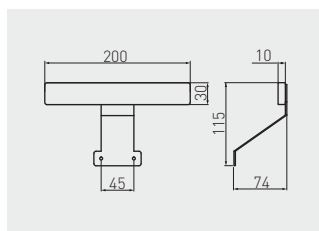

Svítidlo FIDELIA na konzole
Svietidlo FIDELIA so snímačom pohybu
Karos lámpatest FIDELIA
Corp de iluminat cu brat FIDELIA