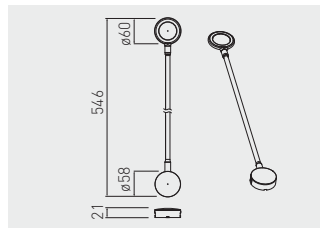

Lampička CHICAGO s USB portem
Lampa CHICAGO s USB portom
Ágylámpa USB CHICAGO-val
Lampă de pat cu USB CHICAGO