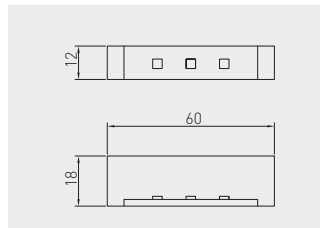

Plastový LED klip pro police
 Plastový LED klip na police
 Műanyag LED kapcsoló polcokhoz
 Clema LED din plastic pentru rafturi

			
LD-KLPCB-00N	10 lm	● 3200 K	plast plast műanyag plastic
LD-KLPNB-00N	-	modrá / modrá / kék / albastru	
LD-KLPZB-00N	12 lm	● 6200 K	