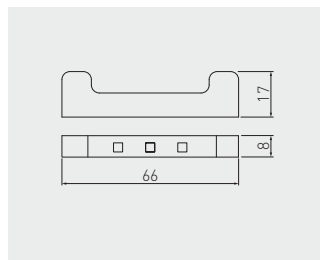

Plastový LED klip pro police
 Plastový LED klip na police
 Műanyag LED kapcsoló polcokhoz
 Clema LED din plastic pentru rafturi

			
LD-KLPCB-00N	10 lm	● 3200 K	plast plast műanyag plastic
LD-KLPNB-00N	-	modrá / modrá / kék / albastru	
LD-KLPZB-00N	12 lm	● 6200 K	

Kovový LED klip pro police
 Kovový LED klip na police
 Fém LED klip polcokhoz
 Clemă metalică cu LED pentru rafturi

			
LD-3SKL-CBN	10 lm	● 3200 K	ocel ocel acél- oțel
LD-3SKL-NBN	-	modrá / modrá / kék / albastru	
LD-3SKL-ZBN	12 lm	● 6200 K	