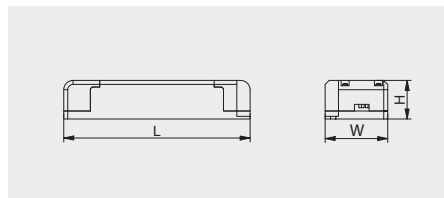

Napájecí zdroj
Trafo LED
Tápegység
Alimentare electrică

		 AxBxCxDxE mm	
LD-ZAS75W-30	max 75 W	180 x 52 x 42 x 176 x 30	plast plast műanyag plastic

Napájecí zdroj
Trafo LED
Tápegység
Alimentare electrică

		 LxWxH mm	
LD-ZAS24PRO80W-30	max. 80 W	181 x 63 x 40 mm	plast plast műanyag plastic