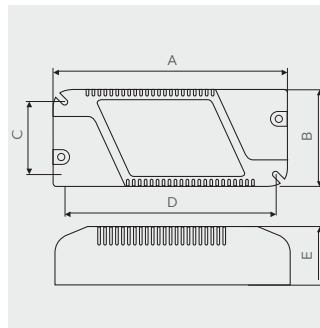

Napájecí zdroj
Trafo LED
Tápegység
Alimentare electrică

		 AxBxCxDxE mm	
LD-ZAS75W-30	max 75 W	180 x 52 x 42 x 176 x 30	plast plast műanyag plastic

Napájecí zdroj
Trafo LED
Tápegység
Alimentare electrică

		 LxWxH mm	
LD-ZAS24PRO80W-30	max. 80 W	181 x 63 x 40 mm	plast plast műanyag plastic