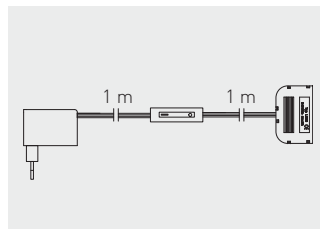

Napájecí zdroj
Zdroj LED SLIM s vypínačem
Tápegység készlet
Set de alimentare

		
LD-ZWND6W-10	max. 6 W	plast / plast / műanyag / plastic
LD-ZWND12-10	max. 12 W	

Elektronický napájecí zdroj pro halogenové žárovky
Elektronický napájecí zdroj pre halogénové žiarovky
Elektronikus tápegység a halogénlámpához
Alimentare electronică pentru lampă cu halogen

		
TE-600000-30	max. 60 W	plast / plast / műanyag / plastic