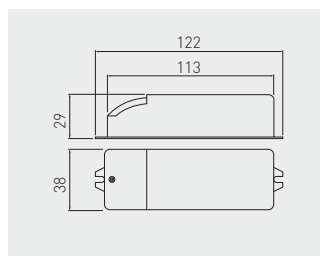

Napájecí zdroj
Zdroj LED SLIM s vypínačem
Tápegység készlet
Set de alimentare

		
LD-ZWND6W-10	max. 6 W	plast / plast / műanyag / plastic
LD-ZWND12-10	max. 12 W	

Elektronický napájecí zdroj pro halogenové žárovky
Elektronický napájecí zdroj pre halogénové žiarovky
Elektronikus tápegység a halogénlámpához
Alimentare electronică pentru lampă cu halogen

		
TE-600000-30	max. 60 W	plast / plast / műanyag / plastic