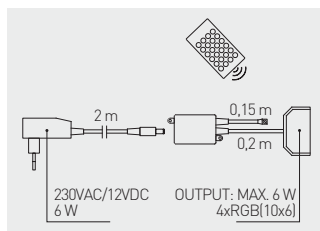

RGB mini řadič s ovladačem
 RGB ovládač s diaľkovým ovládačom
 Mini RGB vezérlő távirányítóval
 Mini controller RGB cu telecomandă

LD-KONMINI-RGB	RGB	plast / plast / műanyag / plastic

Sada RGB – ovládač RGB, napájecí zdroj, diaľkový ovládač a rozdeľovač
 Súprava RGB – ovládač RGB, napájecí zdroj, diaľkový ovládač a rozdeľovač
 RGB készlet - RGB vezérlő, tápegység, távirányító és elosztó
 Kit RGB - controller RGB, sursă de alimentare, telecomandă și distribuitor

LD-ZAC6WDE-RGB	RGB	plast / plast / műanyag / plastic