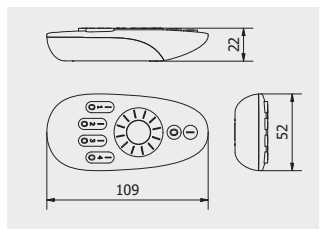

1zónový ovladač MONO  
 1-zónový ovládač MONO  
 1 zónás vezérlő MONO  
 Controller cu 1 zonă MONO

		
LD-KONML-MONO	RGB	plast / plast / műanyag / plastic

12-24V  
DC

MAX  
120 W  
12 V

MAX  
240 W  
24 V

max  
6 A  
channel

max  
10 A

IP 20

x 100

4zónový diaľkový ovladač RF Mono  
 4-zónový diaľkový ovládač RF Mono  
 4 zónás távirányító MONO  
 Telecomandă cu 4 zone MONO

	
LD-KONML-MONO-PIL	plast / plast / műanyag / plastic

AAA1.5V  
x2

 max 30m

IP 20

x 100