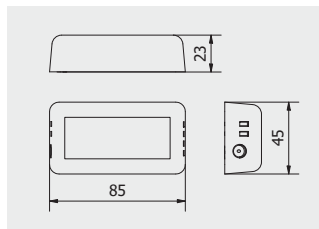

1zónový ovladač MONO  
 1-zónový ovládač MONO  
 1 zónás vezérlő MONO  
 Controller cu 1 zonă MONO

		
LD-KONML-MONO	RGB	plast / plast / műanyag / plastic

12-24V  
DC

MAX  
120 W  
12 V

MAX  
240 W  
24 V

max  
6 A  
channel

max  
10 A

IP 20

x 100

4zónový diaľkový ovladač RF Mono  
 4-zónový diaľkový ovládač RF Mono  
 4 zónás távirányító MONO  
 Telecomandă cu 4 zone MONO

	
LD-KONML-MONO-PIL	plast / plast / műanyag / plastic

AAA1.5V  
x2

 max 30m

IP 20

x 100