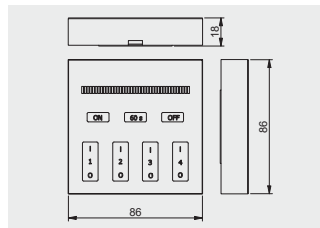

Bateriově napájený 4zónový dotykový panel MONO  
 Batériami napájaný 4-zónový dotykový panel MONO  
 Akkumulátoros, 4 zónás érintőképernyő MONO  
 Panou tactil cu 4 zone alimentat de baterie MONO

LD-KONML-MONO-PAN

plast / plast / műanyag / plastic

Řadič LED RGBW 1zónový  
 Radič LED RGBW 1-zónový  
 1 zónás vezérlő RGBW  
 Controler cu 1 zonă RGBW

LD-KONML-RGBW

RGB

plast / plast / műanyag / plastic