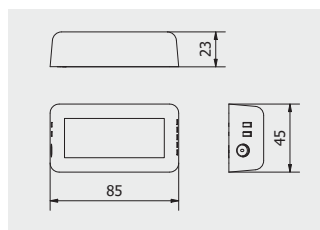

Bateriově napájený 4zónový dotykový panel MONO  
 Batériami napájaný 4-zónový dotykový panel MONO  
 Akkumulátoros, 4 zónás érintőképernyő MONO  
 Panou tactil cu 4 zone alimentat de baterie MONO

LD-KONML-MONO-PAN

plast / plast / műanyag / plastic

Řadič LED RGBW 1zónový  
 Radič LED RGBW 1-zónový  
 1 zónás vezérlő RGBW  
 Controler cu 1 zonă RGBW

LD-KONML-RGBW

RGB

plast / plast / műanyag / plastic