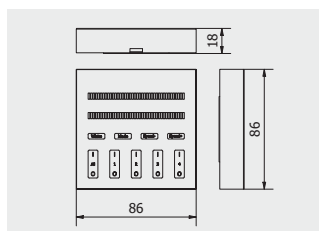

Dálkový ovládač LED RGBW 4zónový
 4-zónový diaľkový ovládač LED RGBW
 4 zónás távirányító RGBW
 Telecomandă cu 4 zone RGBW

		
LD-KONML-RGBW-PIL	RGB	plast / plast / műanyag / plastic

Bateriově napájený 4 zónový dotykový panel RGBW
 Batériami napájaný 4-zónový dotykový panel RGBW
 Akkumulátoros 4 zónás érintőpanel RGBW
 Panou tactil RGBW cu 4 zone alimentat de la baterie