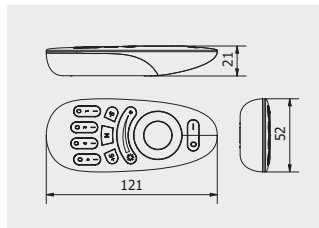

Dálkový ovládač LED RGBW 4zónový
 4-zónový diaľkový ovládač LED RGBW
 4 zónás távirányító RGBW
 Telecomandă cu 4 zone RGBW

		
LD-KONML-RGBW-PIL	RGB	plast / plast / műanyag / plastic

Bateriově napájený 4 zónový dotykový panel RGBW
 Batériami napájaný 4-zónový dotykový panel RGBW
 Akkumulátoros 4 zónás érintőpanel RGBW
 Panou tactil RGBW cu 4 zone alimentat de la baterie