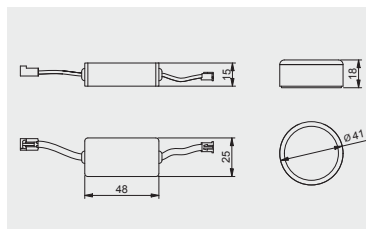

Bezdrátový dotykový spínač on-off
 Bezdrôtový dotykový spínač on-off
 Vezeték nélküli érintés nélküli be- és kikapcsolás
 Comutator wireless fără atingere pornit-oprit

AE-WDBP1-10	bílá / biela / fehér / alb	plast plast műanyag plastic
AE-WDBP1-20	černá / čierna / fekete / negru	

Bezdrátový dotykový spínač CCT
 Bezdrôtový dotykový spínač CCT
 Vezeték nélküli érintés nélküli kapcsoló CCT
 Comutator fără atingere fără fir CCT

AE-WDBP2CCT-10	bílá / biela / fehér / alb	plast plast műanyag plastic
AE-WDBP2CCT-20	černá / čierna / fekete / negru	