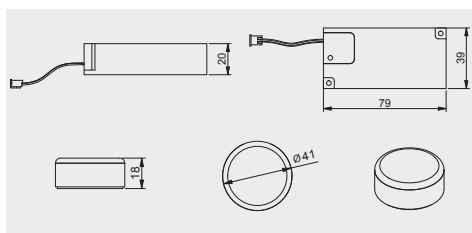

Bezdrátový dotykový spínač on-off
 Bezdrôtový dotykový spínač on-off
 Vezeték nélküli érintés nélküli be- és kikapcsolás
 Comutator wireless fără atingere pornit-oprit

AE-WDBP1-10	bílá / biela / fehér / alb	plast plast műanyag plastic
AE-WDBP1-20	černá / čierna / fekete / negru	

Bezdrátový dotykový spínač CCT
 Bezdrôtový dotykový spínač CCT
 Vezeték nélküli érintés nélküli kapcsoló CCT
 Comutator fără atingere fără fir CCT

AE-WDBP2CCT-10	bílá / biela / fehér / alb	plast plast műanyag plastic
AE-WDBP2CCT-20	černá / čierna / fekete / negru	