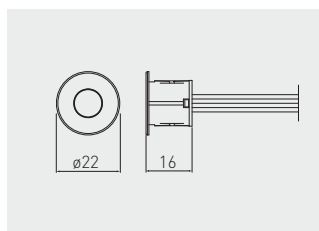

AE-WBBUNI-10DIM	bílá / biela / fehér / atb	plast plast műanyag plastic
AE-WBCUNI-10DIM	černá / čierna / fekete / negro	

dimmable

Stmívatelný dotykový spínač  
 Stmievateľný dotykový spínač  
 Dimmelhető érintőkapcsoló  
 Comutator tactil reglabil

AE-WDSB-10DIM	bílá / biela / fehér / atb	plast plast műanyag plastic
AE-WDSC-10DIM	černá / čierna / fekete / negro	

dimmable