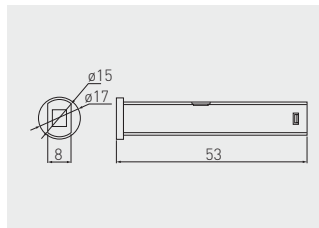

AE-WBBUNI-10DIM	bílá / biela / fehér / atb	plast plast műanyag plastic
AE-WBCUNI-10DIM	černá / čierna / fekete / negro	

dimmable

Stmívatelný dotykový spínač  
 Stmievateľný dotykový spínač  
 Dimmelhető érintőkapcsoló  
 Comutator tactil reglabil