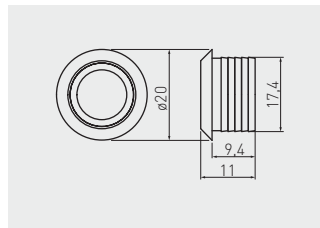

Stmívatelný dotykový spínač
Stmievateľný dotykový spínač
Dimmelhető érintőkapcsoló
Comutator tactil reglabil

AE-WBEZD-NB	chrom chróm króm crom	plast plast műanyag plastic

Spínač pod pracovní desky
Spínač pod pracovné dosky
Pult kapcsoló
Comutator de blat