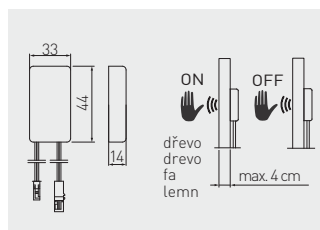

AE-WPDRW-00	plast / plast / műanyag / plastic