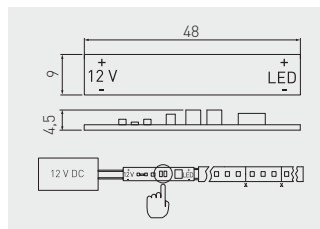

Spínač pro LED pásky namontované v profilu  
 Spínač pre LED pásky namontované v profile  
 Kapcsoló a profilba szerelt LED-szalagokhoz  
 Comutator pentru benzi LED montate în profil

|              |     |                            |   |      |
|--------------|-----|----------------------------|---|------|
|              |     |                            |   |      |
| AE-WLPR-60   | -   | bílá / biela / fehér / alb | deska plošných spojů<br>doska plošných spojov<br>áramkörű<br>placã de circuit | 1000 |
| AE-WLPR-60P2 | 2 m |                            |   | 500  |

Spínač  
 Vypínač  
 Kapcsoló  
 Intreruptor

|             |                                 |                                      |
|-------------|---------------------------------|--------------------------------------|
|             |                                 |                                      |
| AE-WLB01-10 | bílá / biela / fehér / alb      | plast<br>plast<br>műanyag<br>plastic |
| AE-WLC01-20 | černá / čierna / fekete / negru |                                      |