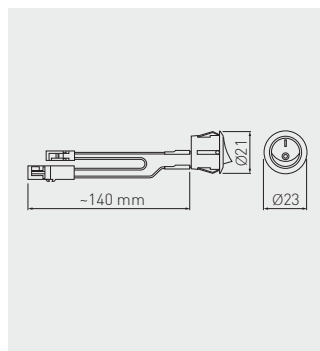

Spínač pro LED pásky namontované v profilu  
 Spínač pre LED pásky namontované v profile  
 Kapcsoló a profilba szerelt LED-szalagokhoz  
 Comutator pentru benzi LED montate în profil

|              |     |                            |   |      |
|--------------|-----|----------------------------|---|------|
|              |     |                            |   |      |
| AE-WLPR-60   | -   | bílá / biela / fehér / alb | deska plošných spojů<br>doska plošných spojov<br>áramkörű<br>placã de circuit | 1000 |
| AE-WLPR-60P2 | 2 m |                            |   | 500  |

Spínač  
 Vypínač  
 Kapcsoló  
 Intreruptor

|             |                                 |                                      |
|-------------|---------------------------------|--------------------------------------|
|             |                                 |                                      |
| AE-WLB01-10 | bílá / biela / fehér / alb      | plast<br>plast<br>műanyag<br>plastic |
| AE-WLC01-20 | černá / čierna / fekete / negru |                                      |