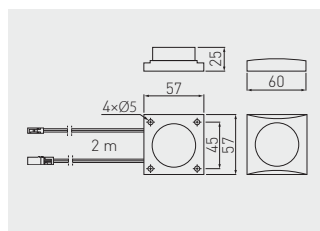

Kulatý kolébkový spínač  
 Vypínač kolískový, biely  
 Kerek billenőkapcsoló  
 Comutator rotativ rotund

		
AE-WLIP44-15	bilá / biela / fehér / alb	plast plast műanyag plastic

Spínač, stmívač  
 Vypínač, regulátor svetla  
 Kapcsoló, színhőmérséklet-szabályozó  
 Comutator, regulator de temperatură a culorii