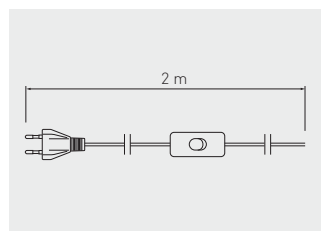

Kabelový spínač
 Kabelový spínač
 Húzó kapcsolót lánccal
 Intrerupător cu lanț

AE-WLSZN1-10

černá / čierna / fekete / negru

polypropylen / polypropylén / polipropilén / polipropilenă

MAX
250 V

MAX
3 A

IP20

Přívodní sňůra 2 m s vypínačem
 Kábel so zástrčkou a vypínačom, 2 m
 Kábel dugóval és kapcsolóval
 Cablu cu priză și comutator

LD-KABE2M-00

bílá / biela / fehér / alb

plast / plast / műanyag / plastic

AC
220-240V
50-60 Hz

MAX
600 W

IP 20

2m

200