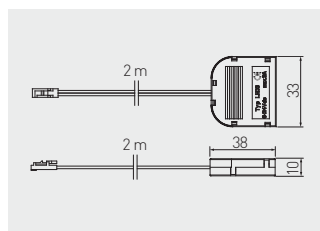

Kabel s konektory mini AMP
 Kábel s konektormi mini AMP
 Kábel Mini AMP-vel
 Cablu cu Mini AMP

		
LZ-KAPR2M-10	černá / čierna / fekete / negro	plast / plast / műanyag / plastic

Konektor pro LED osvětlení s rozdělovačem, 3 zásuvky
 Spojka na osvetlenie LED s rozdeľovačom, 3 zásuvky
 LED lámpa csatlakozó elosztóval, 3 aljzattal
 Conector lampă LED cu distribuitor, 3 prize

		
LZ-AKZ312-10N	černá / čierna / fekete / negro	plast / plast / műanyag / plastic