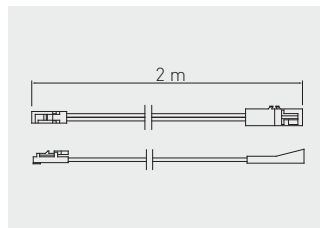

Kabel s konektory mini AMP
 Kábel s konektormi mini AMP
 Kábel Mini AMP-vel
 Cablu cu Mini AMP

		
LZ-KAPR2M-10	černá / čierna / fekete / negro	plast / plast / műanyag / plastic

Konektor pro LED osvětlení s rozdělovačem, 3 zásuvky
 Spojka na osvetlenie LED s rozdeľovačom, 3 zásuvky
 LED lámpa csatlakozó elosztóval, 3 aljzattal
 Conector lampă LED cu distribuitor, 3 prize

		
LZ-AKZ312-10N	černá / čierna / fekete / negro	plast / plast / műanyag / plastic